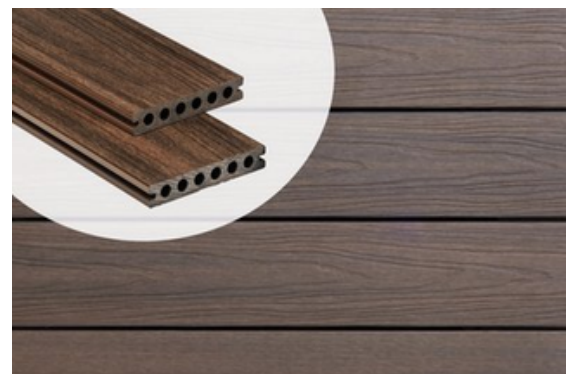

Composiet

*Prijzen zijn inclusief btw.

PURASHIELD

Vlonderplanken

Cedar

2,3x13,8 | 3,00 meter	€28,50
2,3x13,8 | 4,00 meter	€37,50
2,3x13,8 | 5,00 meter	€47,50
2,3x21,0 | 3,00 meter	€43,50
2,3x21,0 | 4,00 meter	€58,50
2,3x21,0 | 5,00 meter	€73,50

Teak

2,3x13,8 | 3,00 meter	€28,50
2,3x13,8 | 4,00 meter	€37,50
2,3x13,8 | 5,00 meter	€47,50
2,3x21,0 | 3,00 meter	€43,50
2,3x21,0 | 4,00 meter	€58,50
2,3x21,0 | 5,00 meter	€73,50

Ipé

2,3x13,8 | 3,00 meter	€28,50
2,3x13,8 | 4,00 meter	€37,50
2,3x13,8 | 5,00 meter	€47,50
2,3x21,0 | 3,00 meter	€43,50
2,3x21,0 | 4,00 meter	€58,50
2,3x21,0 | 5,00 meter	€73,50

Light Grey.

2,3x13,8 | 3,00 meter	€28,50
2,3x13,8 | 4,00 meter	€37,50
2,3x13,8 | 5,00 meter	€47,50
2,3x21,0 | 3,00 meter	€43,50
2,3x21,0 | 4,00 meter	€58,50
2,3x21,0 | 5,00 meter	€73,50

Dark Grey.

2,3x13,8 | 3,00 meter	€28,50
2,3x13,8 | 4,00 meter	€37,50
2,3x13,8 | 5,00 meter	€47,50
2,3x21,0 | 3,00 meter	€43,50
2,3x21,0 | 4,00 meter	€58,50
2,3x21,0 | 5,00 meter	€73,50

Ebony Black

2,3x13,8 | 3,00 meter	€28,50
2,3x13,8 | 4,00 meter	€37,50
2,3x13,8 | 5,00 meter	€47,50
2,3x21,0 | 3,00 meter	€43,50
2,3x21,0 | 4,00 meter	€58,50
2,3x21,0 | 5,00 meter	€73,50

Bevestigingsmateriaal

Startclip | à 50 stuks	€27,20
Tussenclip | à 100 stuks	€53,50

Deze composiet vlonderplank is voorzien van een holle kern, waardoor de plank lichter van gewicht is maar toch sterk en vormvast blijft. Daarnaast zorgt het geïntegreerde clipsysteem voor een onzichtbare bevestiging, wat niet alleen een strak maar ook luxe eindresultaat oplevert, maar ook de levensduur verlengt doordat het oppervlakkig vrij blijft van schroefgaten.