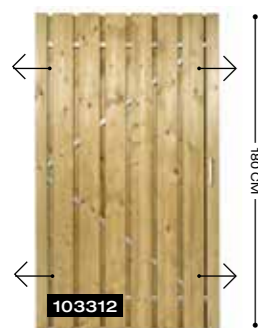

GESCHAAFD

geschaafd, universeel, 180 x 100 cm.

geschaafd, universeel, 195 x 100 cm.

geschaafd, universeel, 195 x 120 cm.

fijn bezaagd, universeel, 195 x 100 cm.

VUREN GESCHAAFD

Vuren deur, stalen frame, universeel, 180 x 100 cm.

Vuren deur, stalen frame, universeel, 195 x 100 cm.

Vuren deur, stalen frame, universeel, 195 x 120 cm.

VUREN GESCHAAFD

Vuren deur, verticaal, geschaafd, met slotgat 180 x 97 cm.

Vuren deur, horizontaal, geschaafd, met slotgat 180 x 97 cm.