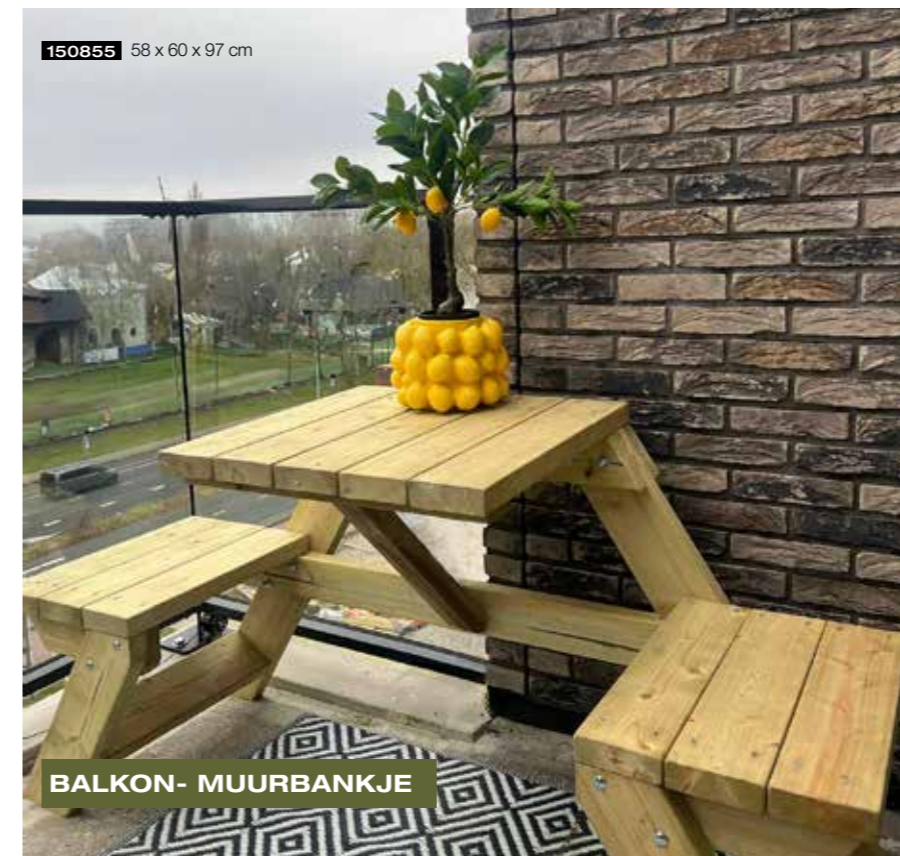

ROBUUSTE BARTAFEL

SCAN DE QR-CODE VOOR DE ACTUELE PRIJZEN

134362 Bartafel inclusief 4 krukken, grijs.
Afmetingen tafel, 120 x 80 x 95 cm.
Afmetingen kruk, 37 x 37 x 62 cm.
Bartafel inclusief 4 krukken, geïmpregneerd.