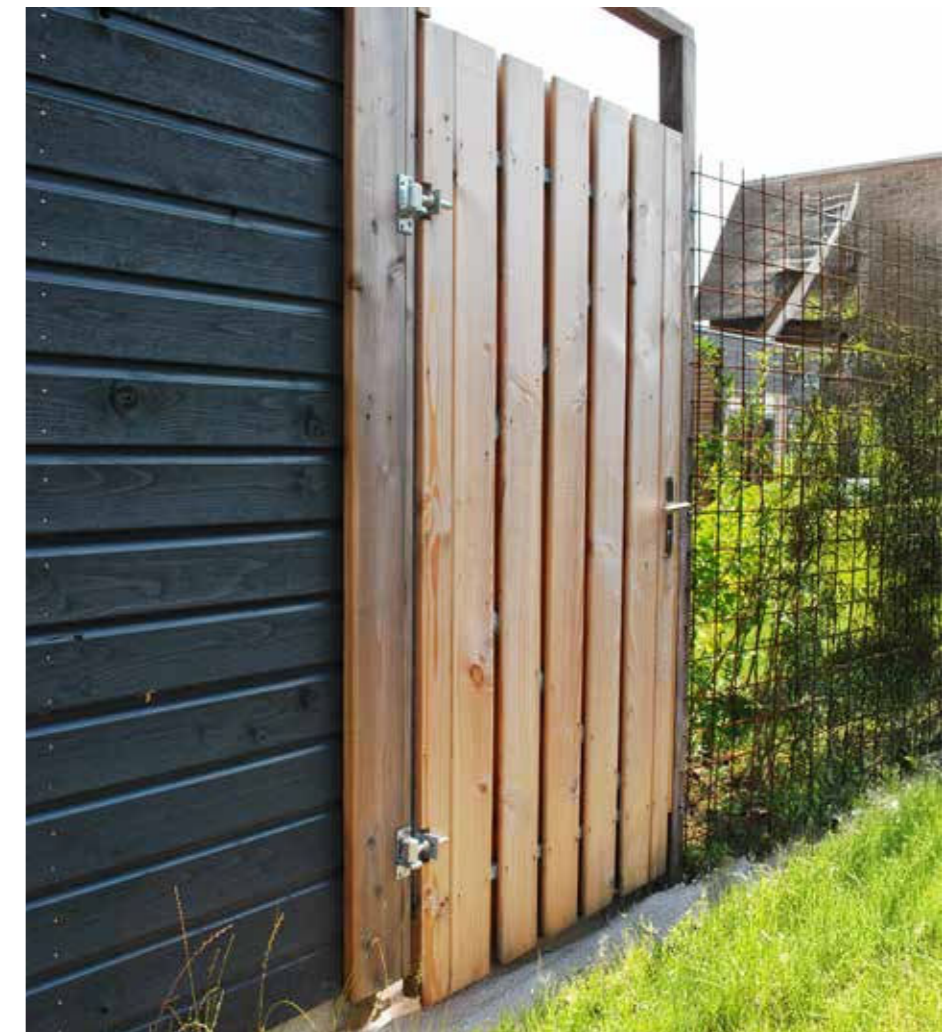

GESCHAAFD

geschaafd, universeel, 180 x 100 cm.

geschaafd, universeel, 195 x 100 cm.

geschaafd, universeel, 195 x 120 cm.

fijn bezaagd, universeel, 195 x 100 cm.

VUREN GESCHAAFD

Vuren deur, stalen frame, universeel, 180 x 100 cm.

Vuren deur, stalen frame, universeel, 195 x 100 cm.

Vuren deur, stalen frame, universeel, 195 x 120 cm.

VUREN GESCHAAFD

Vuren deur, verticaal, geschaafd, met slotgat 180 x 97 cm.

Vuren deur, horizontaal, geschaafd, met slotgat 180 x 97 cm.