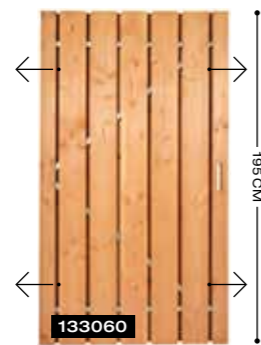

HARDHOUT

Vuren deur, 180 x 100 cm.

Vuren deur, 180 x 100 cm.

Vuren deur, 180 x 100 cm.

103322
Vuren deur met slotgat

Bangkirai deur, stalen frame, universeel, 180 x 100 cm.

BANGKIRAI

DOUGLAS FIJN BEZAAGD

Douglas deur, stalen frame, fijn bezaagd, universeel, 180 x 100 cm.

Douglas deur, stalen frame, fijn bezaagd, universeel, 195 x 120 cm.

Deuren zijn voorzien van duimen en hengen

GRENEN GESCHAAFD

Greenen deur, stalen frame, universeel, 180 x 100 cm.