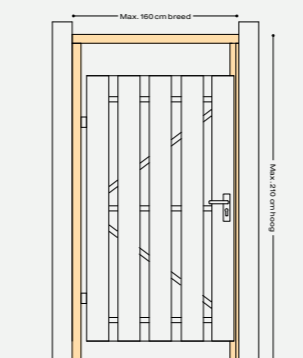

Set bestaat uit 1 horizontale regel en 2 verticale regels.
Incl. bevestigingsmaterialen.
Kozijnhout is voorzien van een sponning en is maximaal 160 x 210 cm en tot elke maat in te korten.

Greenen deur, stalen frame, universeel, 195 x 120 cm.