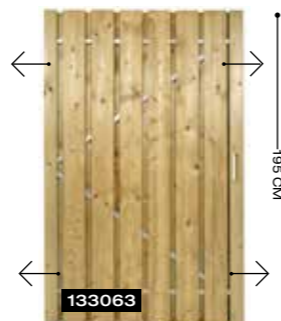

GESCHAAFD

geschaafd, universeel, 180 x 100 cm.

geschaafd, universeel, 195 x 100 cm.

geschaafd, universeel, 195 x 120 cm.

fijn bezaagd, universeel, 195 x 100 cm.

VUREN GESCHAAFD

Vuren deur, stalen frame, universeel, 180 x 100 cm.

Vuren deur, stalen frame, universeel, 195 x 100 cm.

Vuren deur, stalen frame, universeel, 195 x 120 cm.

VUREN GESCHAAFD

Vuren deur, verticaal, geschaafd, met slotgat 180 x 97 cm.

Vuren deur, horizontaal, geschaafd, met slotgat 180 x 97 cm.