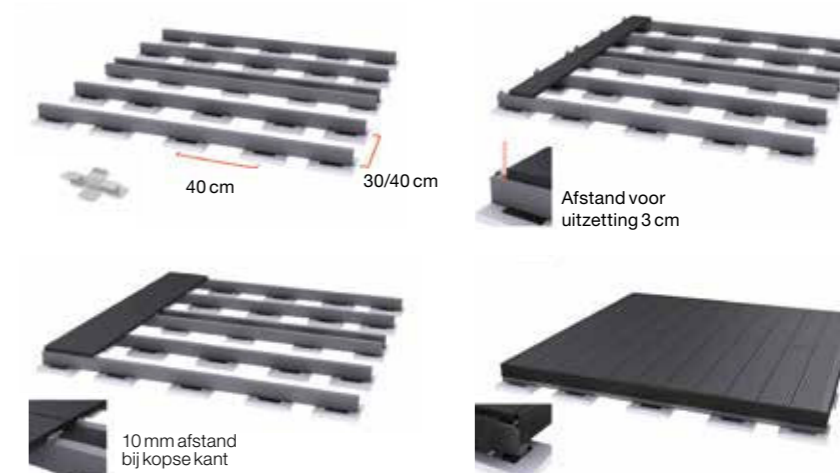

WPC VLONDERS

WPC VLONDERPLANKEN

Met behulp van speciale bevestigingsclips kun je de planken bijna onzichtbaar op de onderconstructie monteren.

UNIEKE EIGENSCHAPPEN

- Eenvoudig te monteren
- Extreem duurzaam
- 100% recyclebaar
- Onderhoudsvriendelijk
- Splintervrij
- Tweezijdig toepasbaar