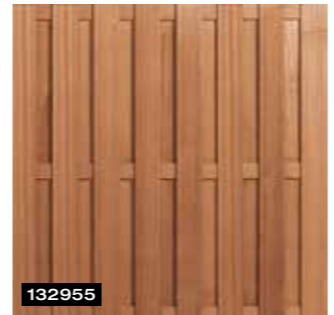

NIEUW!

157978 4 stuks, Universeel L-beslag, zwart

157979 4 stuks, L-beslag Zwart

HARDHOUT

Hardhouten scherm, 180 x 180 cm

Hardhouten scherm, 180 x 180 cm

Hardhouten scherm, 180 x 180 cm

Hardhouten scherm, 180 x 180 cm