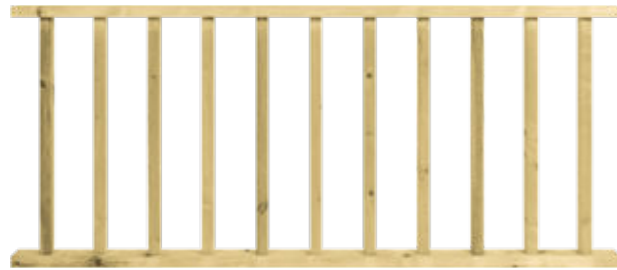

Vuren hek reliëf afgerond,
103337 100 x 180 cm

Regel poort vuren verticaal,
150605 80 x 100 cm

Regel hek vuren verticaal,
150604 80 x 180 cm

reliëf motief

REGELS BOVENAAN
SCHUIN AFGEWERKT.

HEKWERK MET SPIJLEN

Vuren spijlenhek,
103324 80 x 180 cm

EENVOUDIG OP MAAT TE MAKEN
EN TE GEBRUIKEN ALS POORT.

Douglas spijlenhek,
134769 80 x 180 cm

EENVOUDIG OP MAAT TE MAKEN
EN TE GEBRUIKEN ALS POORT.

BANGKIRAI

Bangkirai poort in kader,
103404 80 x 100 cm

EENVOUDIG OP MAAT TE MAKEN
EN TE GEBRUIKEN ALS POORT.

Bangkirai spijlenhek,
144151 100 x 180 cm

METAAL

Ons aanbod in gepoedercoate hekwerken bestaat uit zeer eenvoudig te hanteren gaasmatten en deuren, die je zelf samenstelt. Hiermee creëer je in een handomdraai een stevige, transparante en moderne erfafscheiding. Ideaal voor particulieren en professionals. Zeker ook vanwege de montage, de lange levensduur en maar liefst tien jaar garantie. Stel vandaag nog je eigen combinatie samen en geef je tuin een flinke upgrade.