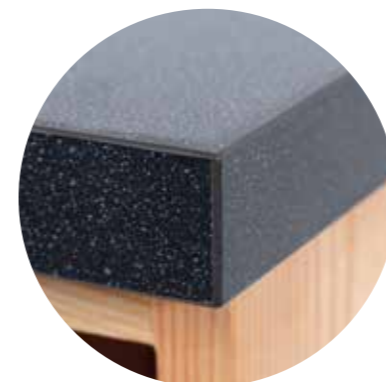

VERANDA MEUBILAIR

DOUGLAS

KAST BESTAAT UIT

- Wanden: Douglas planken 2,5 x 190 mm
- Bovenblad: kunststof 4 cm
- Duidelijke handleiding
- RVS scharnieren

KAST 60 cm

136189 90 x 62 x 62 cm (hxbxd)