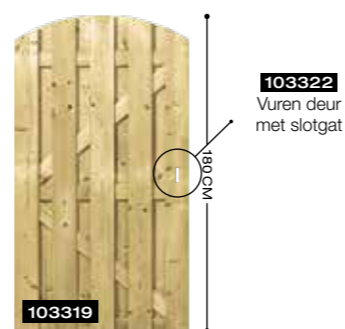

Vuren deur, stalen frame, universeel, 195 x 100 cm.

Vuren deur, stalen frame, universeel, 195 x 120 cm.

VUREN GESCHAAFD

Vuren deur, verticaal, geschaafd, met slotgat 180 x 97 cm.

Vuren deur, horizontaal, geschaafd, met slotgat 180 x 97 cm.

Deuren zijn voorzien van slotinfrezing

KOZIJN (HANDIG BIJ BETONNEN PALEN)

Vuren deur, stalen frame, links draaiend, 180 x 100 cm.

Vuren deur, stalen frame, rechts draaiend, 180 x 100 cm.

Hardhouten deur, stalen frame, universeel, 180 x 100 cm.

HARDHOUT

Vuren deur, 180 x 100 cm.

Vuren deur, 180 x 100 cm.

Vuren deur, 180 x 100 cm.

103322
Vuren deur met slotgat

Bangkirai deur, stalen frame, universeel, 180 x 100 cm.

BANGKIRAI

DOUGLAS FIJN BEZAAGD

Douglas deur, stalen frame, fijn bezaagd, universeel, 180 x 100 cm.

Douglas deur, stalen frame, fijn bezaagd, universeel, 195 x 120 cm.

Deuren zijn voorzien van duimen en hengen

GRENEN GESCHAAFD

Greenen deur, stalen frame, universeel, 180 x 100 cm.