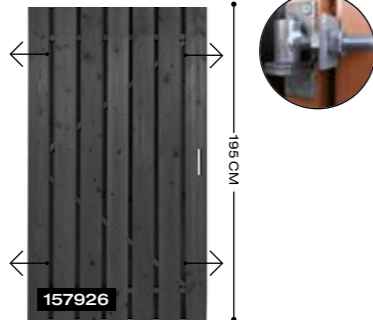

- Douglas look
- Duurzaam behandeld
- Langer kleurbehoud dan Douglas

Coloured Wood scherm, geschaafd, 180 x 180 cm.

Coloured Wood scherm, geschaafd, 90 x 180 cm.

Coloured, 4,5 x 9,0 x 180 cm.

Coloured Wood scherm, geschaafd, 180 x 180 cm.

Coloured Wood scherm, geschaafd, 130 x 180 cm.

Coloured Wood scherm, geschaafd, 90 x 180 cm.

ZWART VUREN

FIJN BEZAAGD

Vuren scherm zwart, fijn bezaagd,
180 x 180 cm.

Deur zwart met stalen frame,
fijn bezaagd, 195 x 100 cm.