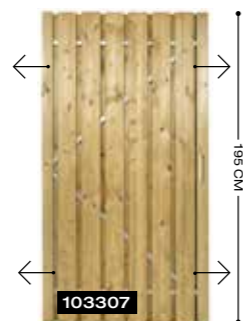

GESCHAAFD

geschaafd, universeel, 180 x 100 cm.

geschaafd, universeel, 195 x 100 cm.

geschaafd, universeel, 195 x 120 cm.

fijn bezaagd, universeel, 195 x 100 cm.

VUREN GESCHAAFD

Vuren deur, stalen frame, universeel, 180 x 100 cm.