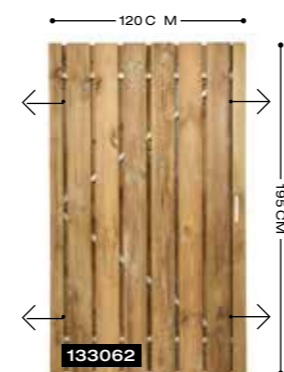

KOZIJN (HANDIG BIJ BETONNEN PALEN)

- 138989 Vuren
- 138988 Douglas

Set bestaat uit 1 horizontale regel en 2 verticale regels.
Incl. bevestigingsmaterialen.
Kozijnhout is voorzien van een sponning en is maximaal 160 x 210 cm en tot elke maat in te korten.