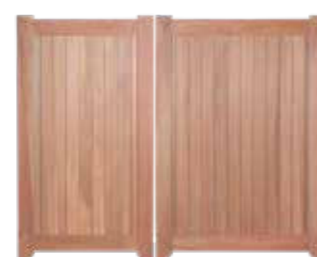

Hardhouten dubbele poort, 180 x 225 cm.
Links 100 / rechts 125 cm. 180 x 100 cm
153451 Linksdraaiend
153454 Rechtsdraaiend