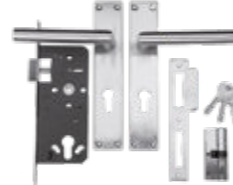

RVS INSTEKESLOT

103496 80mm RVS