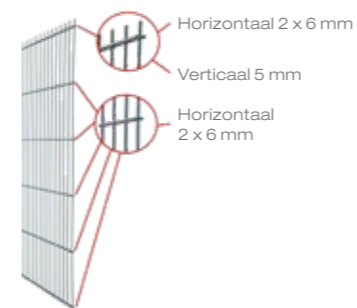

DUBBELSTAAFS GAASMAT

- **103532** 80 x 200 cm groen
- **103533** 100 x 200 cm groen
- **103534** 120 x 200 cm groen
- **103535** 160 x 200 cm groen
- **103536** 200 x 200 cm groen
- **103576** 80 x 200 cm antraciet
- **103537** 100 x 200 cm antraciet
- **103538** 120 x 200 cm antraciet
- **103539** 160 x 200 cm antraciet
- **103540** 200 x 200 cm antraciet