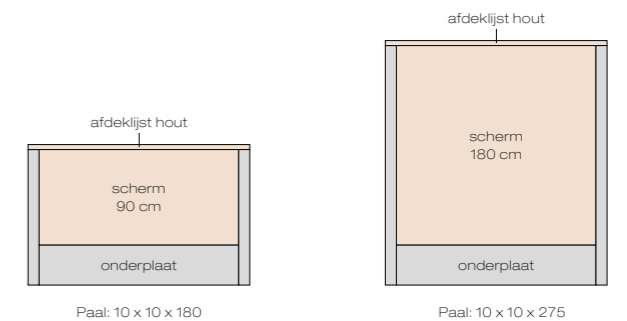

ONDERPLAAT

- 157822** Onderplaat, Metallic gecoat, 2,6 x 3,8 x 184 cm.

KOZIJN (handig bij betonnen palen)

- 138989** Vuren
 - 138988** Douglas
- Set bestaat uit 1 horizontale regel en 2 verticale regels. Inclusief bevestigingsmaterialen. Kozijnhout is voorzien van een sponning en is maximaal 160 x 210 cm en tot elke maat in te korten.

AFDEKLIJSTEN

- 147133** Coloured, 4,5 x 9,0 x 180 cm.
- 103064** Vuren, 2,8 x 7,0 x 180 cm.
- 103366** Douglas, 4,5 x 9,0 x 180 cm.
- 103367** Vuren, 4,5 x 9,5 x 180 cm.
- 103368** Grenen, 4,5 x 9,0 x 180 cm.