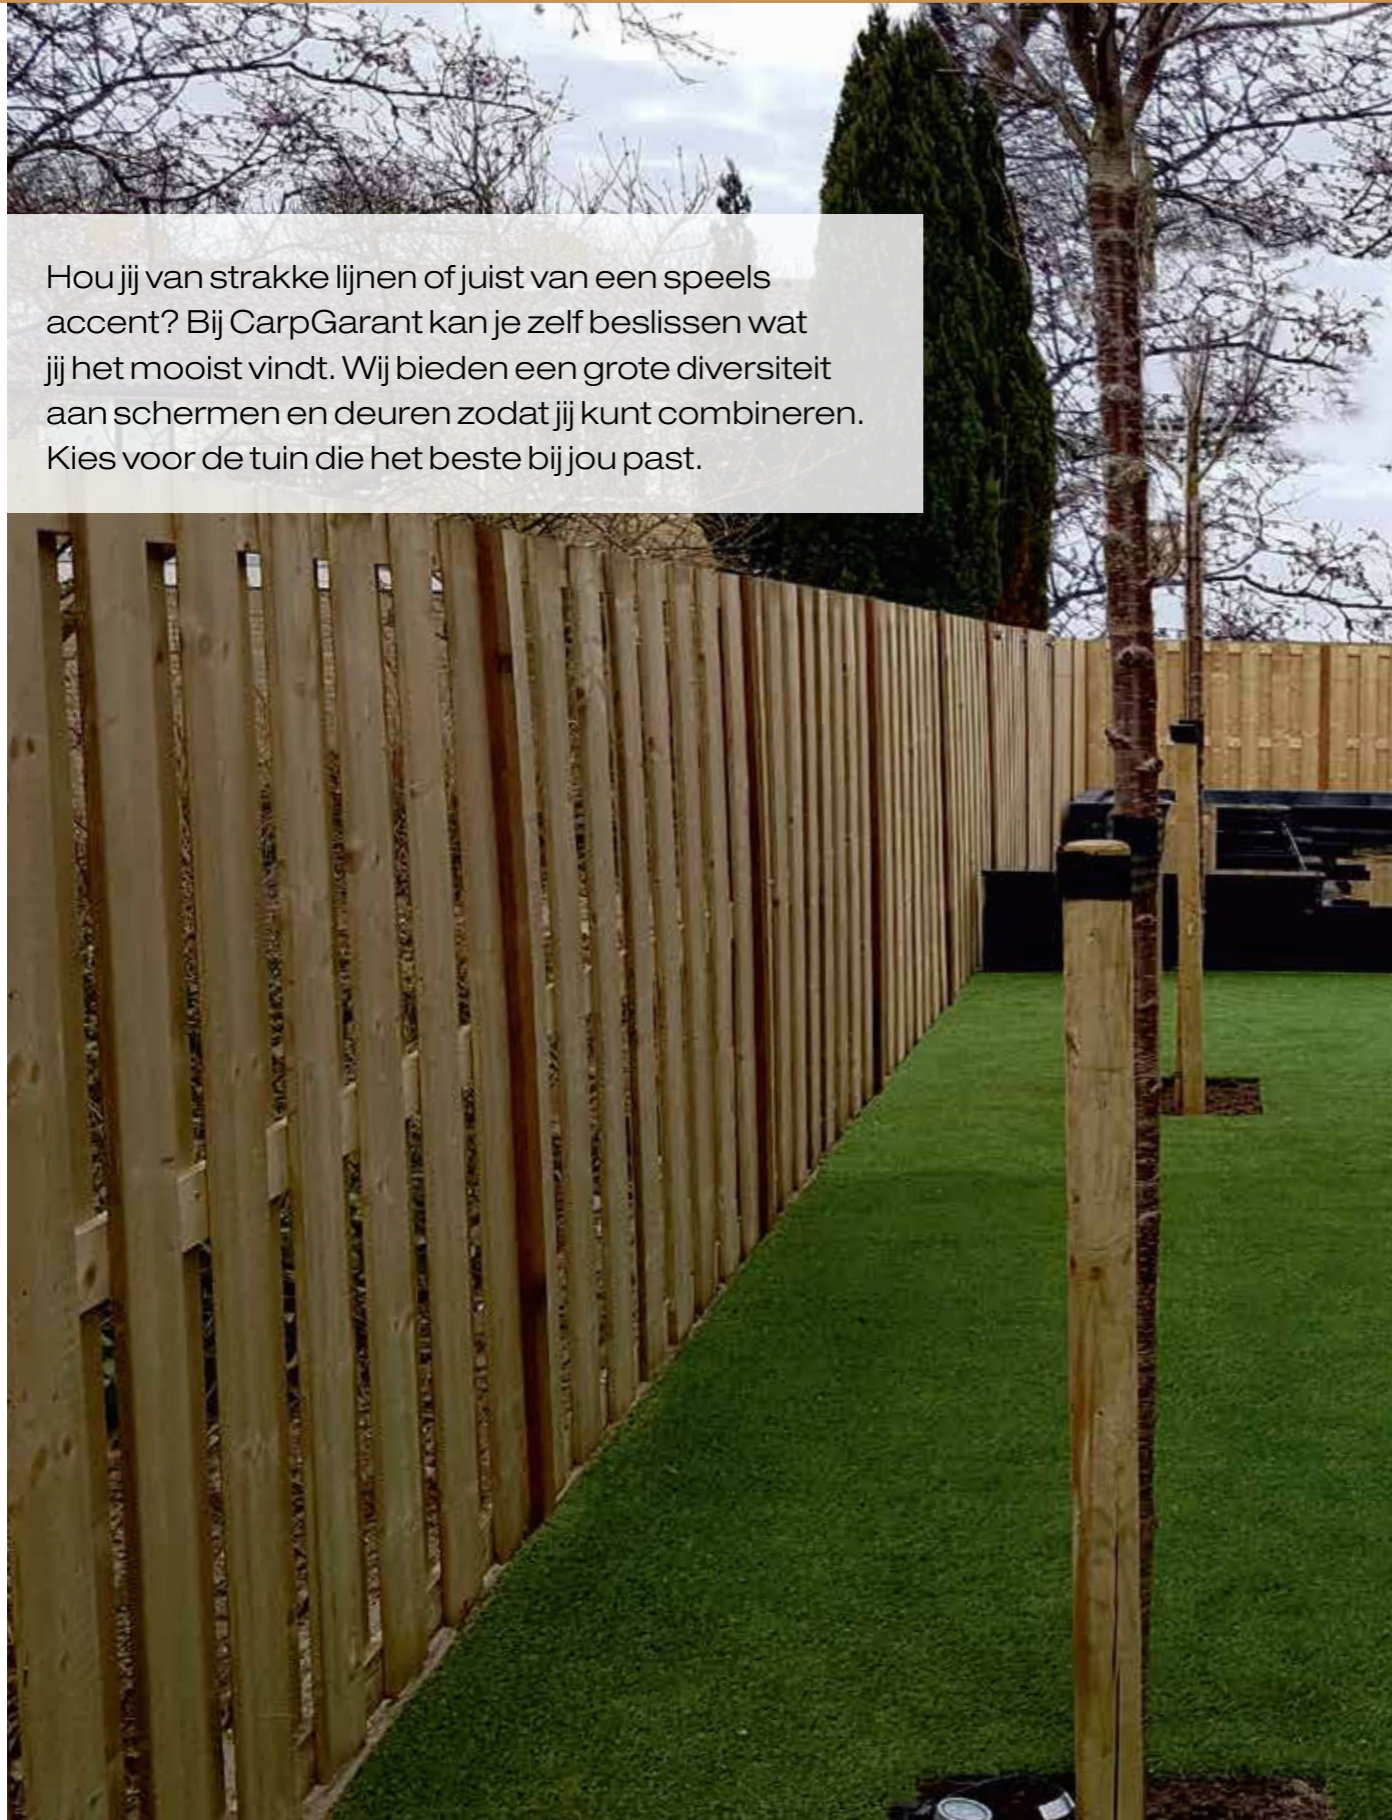

MEUBELS

Picknicktafel	80
Tafelbladen	82
Tafelonderstellen	84

TUINSCHERMEN

Hou jij van strakke lijnen of juist van een speels accent? Bij CarpGarant kan je zelf beslissen wat jij het mooist vindt. Wij bieden een grote diversiteit aan schermen en deuren zodat jij kunt combineren. Kies voor de tuin die het beste bij jou past.