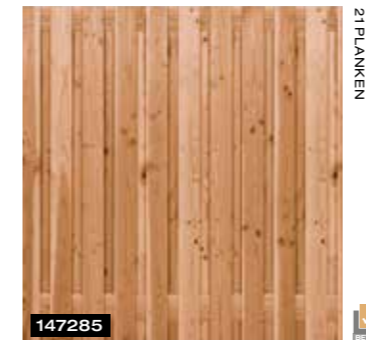

Coloured Wood scherm, geschaafd, 180 x 180 cm.