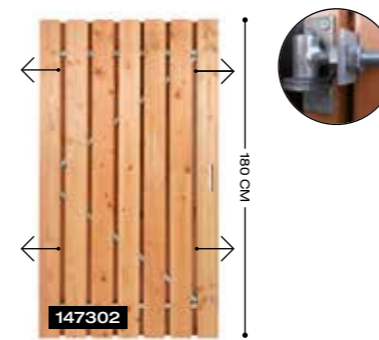

GESCHAAFD

geschaafd, universeel, 180 x 100 cm.