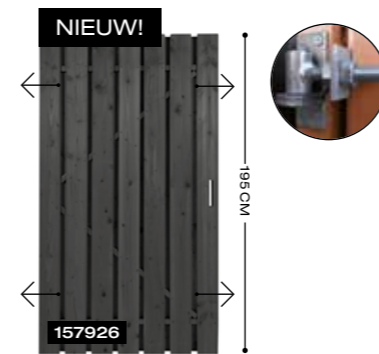

GESCHAAFD

geschaafd, universeel, 180 x 100 cm.

geschaafd, universeel, 195 x 100 cm.

geschaafd, universeel, 195 x 120 cm.

fijn bezaagd, universeel, 195 x 100 cm.

VUREN GESCHAAFD

Vuren deur, stalen frame, universeel, 180 x 100 cm.

Vuren deur, stalen frame, universeel, 195 x 100 cm.

Vuren deur, stalen frame, universeel, 195 x 120 cm.

VUREN GESCHAAFD

Vuren deur, verticaal, geschaafd, met slotgat 180 x 97 cm.

Vuren deur, horizontaal, geschaafd, met slotgat 180 x 97 cm.

Deuren zijn voorzien van slotinfrezing

KOZIJN (HANDIG BIJ BETONNEN PALEN)

Vuren deur, stalen frame, links draaiend, 180 x 100 cm.

Vuren deur, stalen frame, rechts draaiend, 180 x 100 cm.

Hardhouten deur, stalen frame, universeel, 180 x 100 cm.