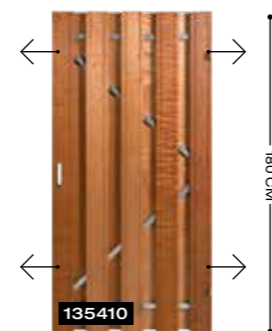

Deuren zijn voorzien van slotinfrezing

KOZIJN (HANDIG BIJ BETONNEN PALEN)

Vuren deur, stalen frame, links draaiend, 180 x 100 cm.

Vuren deur, stalen frame, rechts draaiend, 180 x 100 cm.

Hardhouten deur, stalen frame, universeel, 180 x 100 cm.