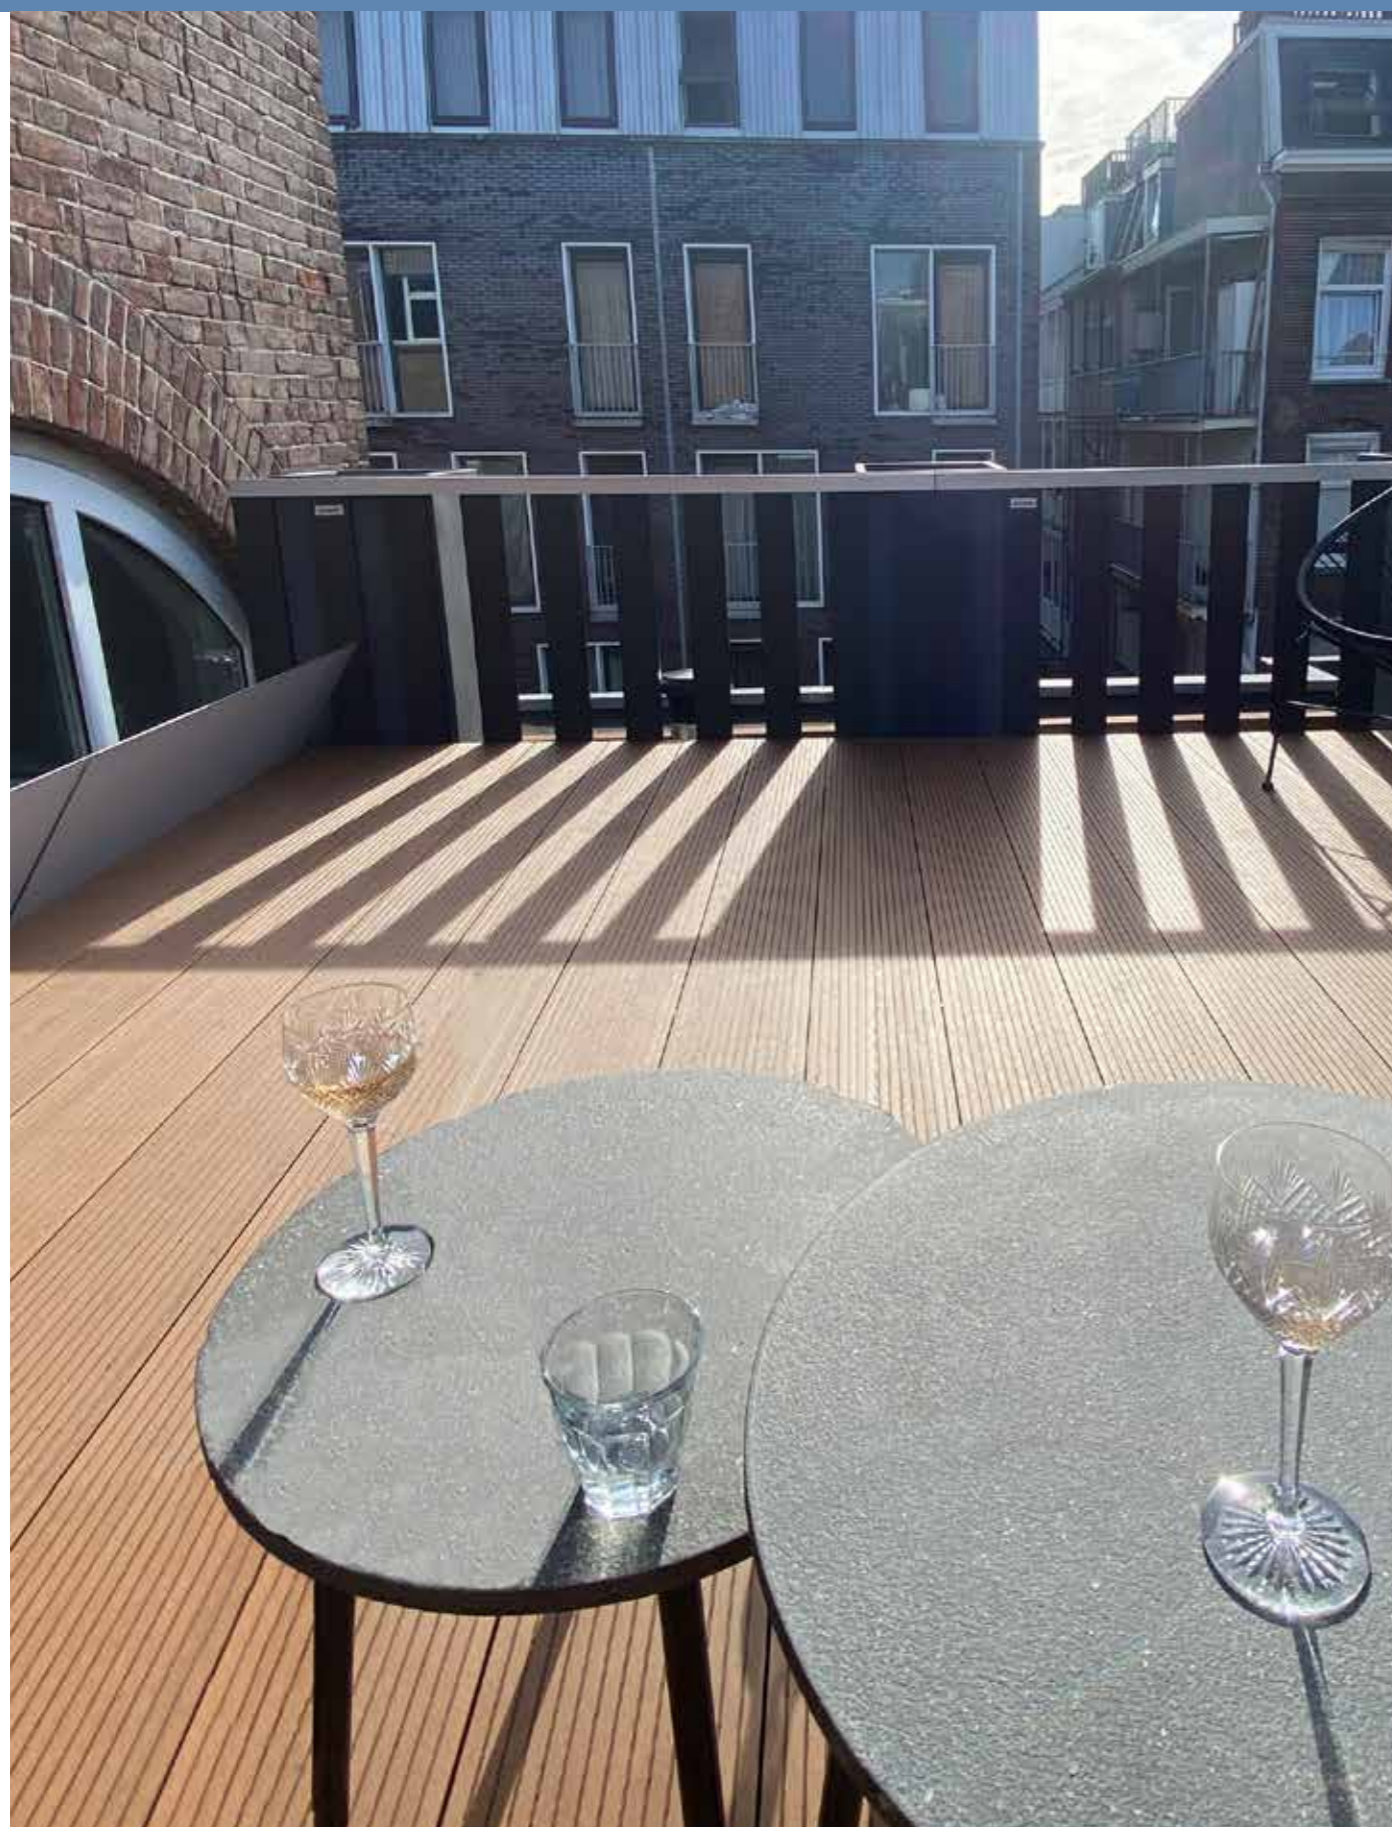

WPC VLONDERS